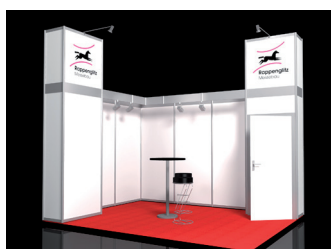

Typ „Standard“

ab from 9 m²

55,00 €/m²

Teppich (Standardfarben), Systemwand weiß (farbig gegen Aufpreis),
1 x 50W Strahler pro 3m², 1 x Blendentafel weiß je offener Standseite,
1 x Stehgruppe (1 Stehtisch, 2 Barhocker)
carpet (basic colours), partition-wall white (coloured against surcharge),
1 x 50W spotlight per 3 m², 1 x fascia board white per open side,
1 x seating group (1 bartable, 2 bar stools)