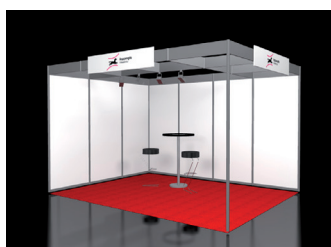

Typ „Standard“

ab from 9 m²

55,00 €/m²

Teppich (Standardfarben), Systemwand weiß (farbig gegen Aufpreis),
1 x 50W Strahler pro 3m², 1 x Blendentafel weiß je offener Standseite,
1 x Stehgruppe (1 Stehtisch, 2 Barhocker)
carpet (basic colours), partition-wall white (coloured against surcharge),
1 x 50W spotlight per 3 m², 1 x fascia board white per open side,
1 x seating group (1 bartable, 2 bar stools)