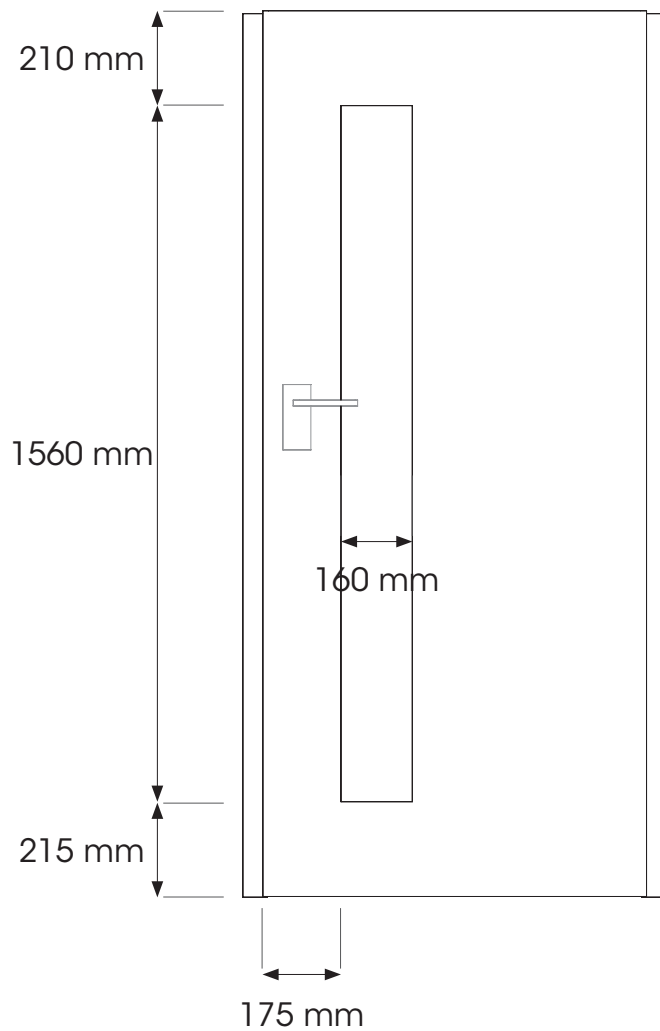

Türe mit Sichtfenster

notwendig für Aufenthaltsräume

Außenmaß

860 x 1985 mm

Innenmaß

835 x 1970 mm

Außschnitt

160 x 1560 mm