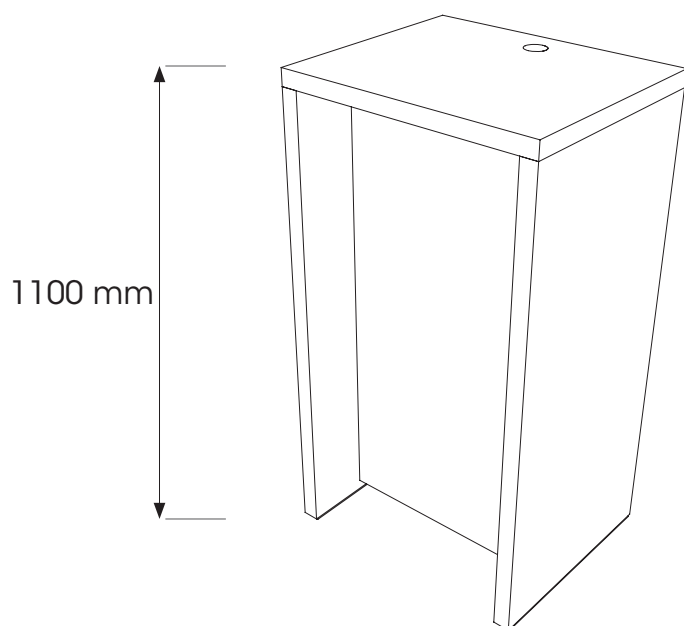

1.
Füllung: 467 x 972 mm
Sichtfläche: 455 x 960 mm

2.
Füllung: 962 x 972 mm
Sichtfläche: 950 x 960 mm

Bartheke 1/4 Kreis | Höhe 108 cm

Füllungen max. 4 mm

- 1.**
Füllung: 467 x 792 mm
Sichtfläche: 455 x 780 mm
- 2.**
Füllung: 1530 x 792 mm
Sichtfläche: 1520 x 780 mm
- 3.**
Füllung: 1530 x 186 mm
Sichtfläche: 1520 x 180 mm

Bartheke | Höhe 108 cm
Füllungen max. 4 mm

1.
Füllung: 467 x 792 mm
Sichtfläche: 455 x 780 mm

2.
Füllung: 962 x 792 mm
Sichtfläche: 950 x 780 mm

3.
Füllung: 962 x 186 mm
Sichtfläche: 950 x 180 mm

Puro Bar | Höhe 110 cm

BT15

1.
Sichtfläche: 870 x 1020 mm

Puro Bar Light | Höhe 110 cm

BT15li

1.
Füllung: 1131 x 1025 mm
Sichtfläche: 1120 x 1020 mm

Puro PC | Höhe 110 cm
PC15

1.
Sichtfläche: 500 x 1100 mm

2.
Sichtfläche: 520 x 1020 mm

Puro Sideboard | Höhe 100 cm

SB15

1.
Sichtfläche: 500 x 1000 mm

2.
Sichtfläche: 870 x 920 mm

Puro Glas | Höhe 1000 cm
TV15

- 1.**
Sichtfläche: 500 x 1000 mm
- 2.**
Sichtfläche: 873 x 717 mm