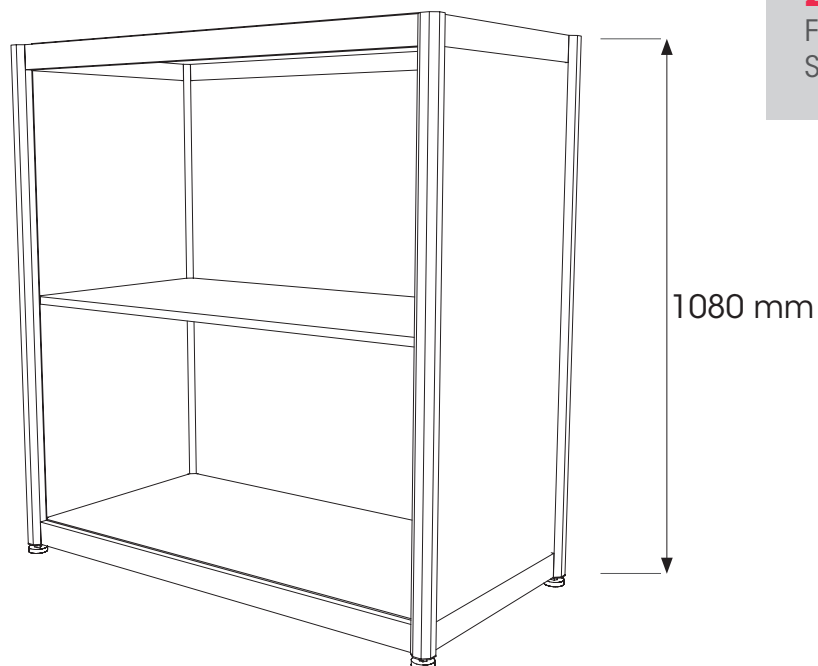

835 x 1970 mm

Außschnitt

160 x 1560 mm

Infotheke | Höhe 90 cm
Füllungen max. 4 mm

1.
Füllung: 467 x 792 mm
Sichtfläche: 455 x 780 mm

2.
Füllung: 962 x 792 mm
Sichtfläche: 950 x 780 mm

Infotheke | Höhe 108 cm
Füllungen max. 4 mm

1.
Füllung: 467 x 972 mm
Sichtfläche: 455 x 960 mm

2.
Füllung: 962 x 972 mm
Sichtfläche: 950 x 960 mm

Bartheke 1/4 Kreis | Höhe 108 cm

Füllungen max. 4 mm

- 1.**
Füllung: 467 x 792 mm
Sichtfläche: 455 x 780 mm
- 2.**
Füllung: 1530 x 792 mm
Sichtfläche: 1520 x 780 mm
- 3.**
Füllung: 1530 x 186 mm
Sichtfläche: 1520 x 180 mm

Bartheke | Höhe 108 cm
Füllungen max. 4 mm

1.
Füllung: 467 x 792 mm
Sichtfläche: 455 x 780 mm

2.
Füllung: 962 x 792 mm
Sichtfläche: 950 x 780 mm

3.
Füllung: 962 x 186 mm
Sichtfläche: 950 x 180 mm

Puro Bar | Höhe 110 cm

BT15

1.
Sichtfläche: 870 x 1020 mm

Puro Bar Light | Höhe 110 cm

BT15li

1.
Füllung: 1131 x 1025 mm
Sichtfläche: 1120 x 1020 mm

Puro PC | Höhe 110 cm
PC15

1.
Sichtfläche: 500 x 1100 mm

2.
Sichtfläche: 520 x 1020 mm