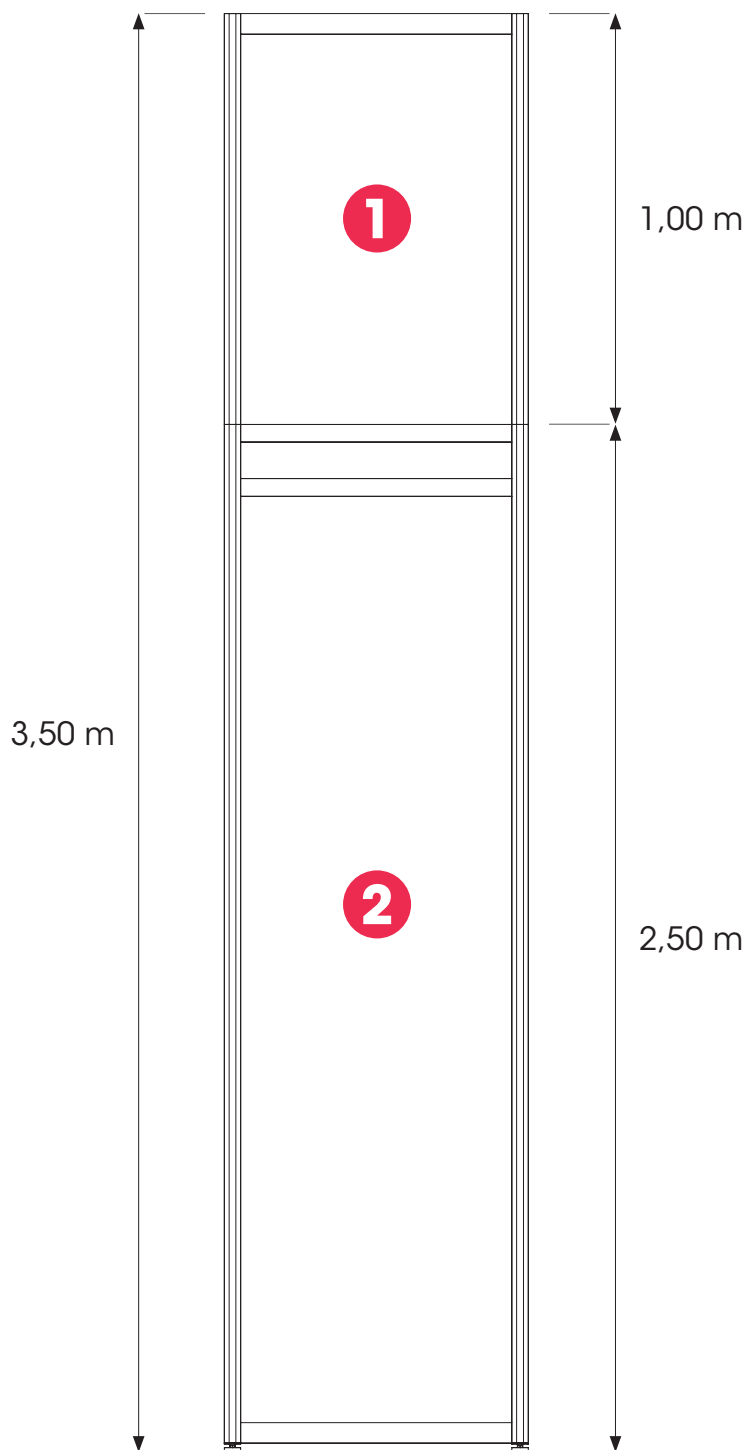

INHALTSVERZEICHNIS

1. SYSTEMWAND

2. SYSTEMTHEKE

3. MIETMÖBEL

Octanormwand | Breite 455 mm
Füllungen max. 4 mm

Bodenzarge 50 mm

Deckenzarge 175 mm

- 1.**
Füllung: 467 x 962 mm
Sichtfläche: 455 x 950 mm
- 2.**
Füllung: 467 x 2267 mm
Sichtfläche: 455 x 2255 mm

Bodenzarge 50 mm

Octanormwand | Breite 660 mm
Füllungen max. 4 mm

Bodenzarge 50 mm

Deckenzarge 175 mm

- | | | |
|-----------|--------------|---------------|
| 1. | Füllung: | 672 x 962 mm |
| | Sichtfläche: | 660 x 950 mm |
| 2. | Füllung: | 672 x 2267 mm |
| | Sichtfläche: | 660 x 2255 mm |

835 x 1970 mm

Außschnitt

160 x 1560 mm

Infotheke | Höhe 90 cm
Füllungen max. 4 mm

1.
Füllung: 467 x 792 mm
Sichtfläche: 455 x 780 mm

2.
Füllung: 962 x 792 mm
Sichtfläche: 950 x 780 mm

Infotheke | Höhe 108 cm
Füllungen max. 4 mm

Puro Sideboard | Höhe 100 cm

SB15

1.
Sichtfläche: 500 x 1000 mm

2.
Sichtfläche: 870 x 920 mm

Puro Glas | Höhe 1000 cm
TV15

- 1.**
Sichtfläche: 500 x 1000 mm
- 2.**
Sichtfläche: 873 x 717 mm