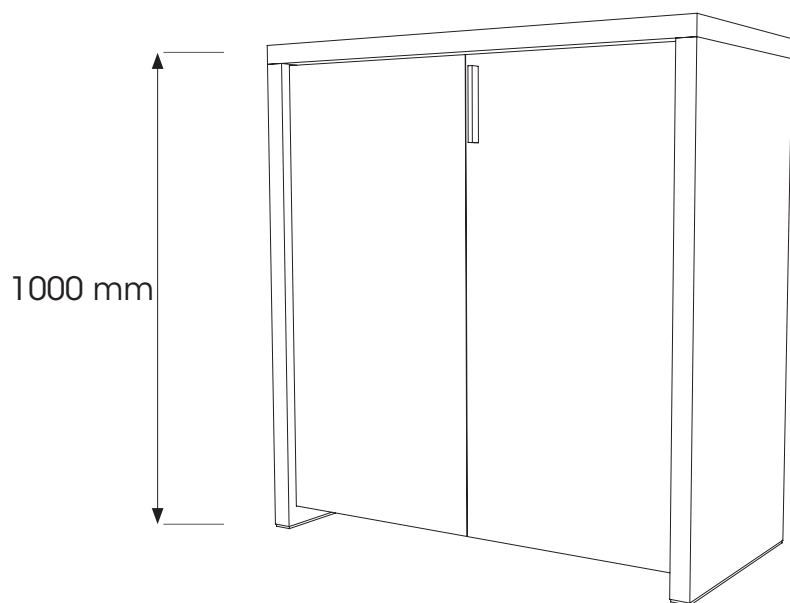

1.
Füllung: 467 x 972 mm
Sichtfläche: 455 x 960 mm

2.
Füllung: 962 x 972 mm
Sichtfläche: 950 x 960 mm

Bartheke 1/4 Kreis | Höhe 108 cm

Füllungen max. 4 mm

- 1.**
Füllung: 467 x 792 mm
Sichtfläche: 455 x 780 mm
- 2.**
Füllung: 1530 x 792 mm
Sichtfläche: 1520 x 780 mm
- 3.**
Füllung: 1530 x 186 mm
Sichtfläche: 1520 x 180 mm

Bartheke | Höhe 108 cm
Füllungen max. 4 mm

1.
Füllung: 467 x 792 mm
Sichtfläche: 455 x 780 mm

2.
Füllung: 962 x 792 mm
Sichtfläche: 950 x 780 mm

3.
Füllung: 962 x 186 mm
Sichtfläche: 950 x 180 mm

Puro Bar | Höhe 110 cm

BT15

1.
Sichtfläche: 870 x 1020 mm

Puro Bar Light | Höhe 110 cm

BT15li

1.
Füllung: 1131 x 1025 mm
Sichtfläche: 1120 x 1020 mm

Puro PC | Höhe 110 cm
PC15

1.
Sichtfläche: 500 x 1100 mm

2.
Sichtfläche: 520 x 1020 mm

Puro Sideboard | Höhe 100 cm

SB15

1.
Sichtfläche: 500 x 1000 mm

2.
Sichtfläche: 870 x 920 mm

Puro Glas | Höhe 1000 cm
TV15

- 1.**
Sichtfläche: 500 x 1000 mm
- 2.**
Sichtfläche: 873 x 717 mm