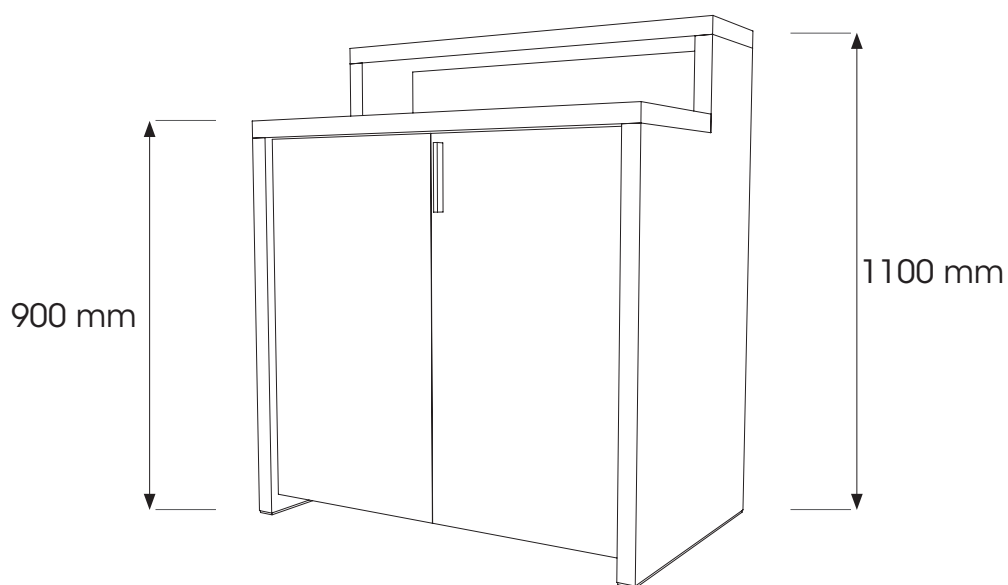

1.
Füllung: 467 x 972 mm
Sichtfläche: 455 x 960 mm

2.
Füllung: 962 x 972 mm
Sichtfläche: 950 x 960 mm

Bartheke 1/4 Kreis | Höhe 108 cm

Füllungen max. 4 mm

- 1.**
Füllung: 467 x 792 mm
Sichtfläche: 455 x 780 mm
- 2.**
Füllung: 1530 x 792 mm
Sichtfläche: 1520 x 780 mm
- 3.**
Füllung: 1530 x 186 mm
Sichtfläche: 1520 x 180 mm

Bartheke | Höhe 108 cm
Füllungen max. 4 mm

1.
Füllung: 467 x 792 mm
Sichtfläche: 455 x 780 mm

2.
Füllung: 962 x 792 mm
Sichtfläche: 950 x 780 mm

3.
Füllung: 962 x 186 mm
Sichtfläche: 950 x 180 mm

Puro Bar | Höhe 110 cm

BT15

1.
Sichtfläche: 870 x 1020 mm

Puro Bar Light | Höhe 110 cm

BT15li

1.
Füllung: 1131 x 1025 mm
Sichtfläche: 1120 x 1020 mm

Puro PC | Höhe 110 cm
PC15

1.
Sichtfläche: 500 x 1100 mm

2.
Sichtfläche: 520 x 1020 mm

Puro Sideboard | Höhe 100 cm

SB15

1.
Sichtfläche: 500 x 1000 mm

2.
Sichtfläche: 870 x 920 mm

Puro Glas | Höhe 1000 cm
TV15

- 1.**
Sichtfläche: 500 x 1000 mm
- 2.**
Sichtfläche: 873 x 717 mm