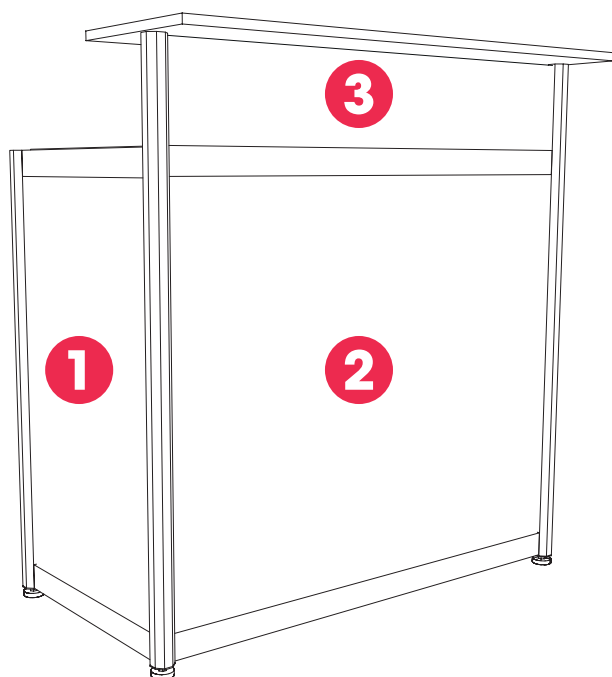

1.
Füllung: 467 x 972 mm
Sichtfläche: 455 x 960 mm

2.
Füllung: 962 x 972 mm
Sichtfläche: 950 x 960 mm

Bartheke 1/4 Kreis | Höhe 108 cm

Füllungen max. 4 mm

- 1.**
Füllung: 467 x 792 mm
Sichtfläche: 455 x 780 mm
- 2.**
Füllung: 1530 x 792 mm
Sichtfläche: 1520 x 780 mm
- 3.**
Füllung: 1530 x 186 mm
Sichtfläche: 1520 x 180 mm

Bartheke | Höhe 108 cm
Füllungen max. 4 mm

1.
Füllung: 467 x 792 mm
Sichtfläche: 455 x 780 mm

2.
Füllung: 962 x 792 mm
Sichtfläche: 950 x 780 mm

3.
Füllung: 962 x 186 mm
Sichtfläche: 950 x 180 mm

Puro Bar | Höhe 110 cm

BT15

1.
Sichtfläche: 870 x 1020 mm

Puro Bar Light | Höhe 110 cm

BT15li

1.
Füllung: 1131 x 1025 mm
Sichtfläche: 1120 x 1020 mm

Puro PC | Höhe 110 cm
PC15

1.
Sichtfläche: 500 x 1100 mm

2.
Sichtfläche: 520 x 1020 mm

Puro Sideboard | Höhe 100 cm

SB15

1.
Sichtfläche: 500 x 1000 mm

2.
Sichtfläche: 870 x 920 mm

Puro Glas | Höhe 1000 cm
TV15

- 1.**
Sichtfläche: 500 x 1000 mm
- 2.**
Sichtfläche: 873 x 717 mm