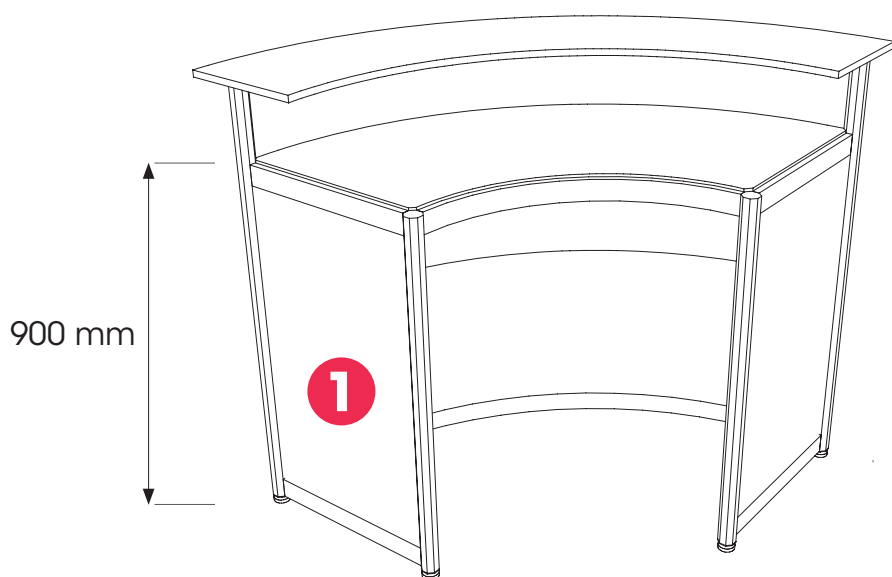

835 x 1970 mm

Außschnitt

160 x 1560 mm

Infotheke | Höhe 90 cm
Füllungen max. 4 mm

1.
Füllung: 467 x 792 mm
Sichtfläche: 455 x 780 mm

2.
Füllung: 962 x 792 mm
Sichtfläche: 950 x 780 mm

Infotheke | Höhe 108 cm
Füllungen max. 4 mm

1.
Füllung: 467 x 972 mm
Sichtfläche: 455 x 960 mm

2.
Füllung: 962 x 972 mm
Sichtfläche: 950 x 960 mm

Bartheke 1/4 Kreis | Höhe 108 cm

Füllungen max. 4 mm

- 1.**
Füllung: 467 x 792 mm
Sichtfläche: 455 x 780 mm
- 2.**
Füllung: 1530 x 792 mm
Sichtfläche: 1520 x 780 mm
- 3.**
Füllung: 1530 x 186 mm
Sichtfläche: 1520 x 180 mm

Bartheke | Höhe 108 cm
Füllungen max. 4 mm

1.
Füllung: 467 x 792 mm
Sichtfläche: 455 x 780 mm

2.
Füllung: 962 x 792 mm
Sichtfläche: 950 x 780 mm

3.
Füllung: 962 x 186 mm
Sichtfläche: 950 x 180 mm

Puro Bar | Höhe 110 cm

Puro Sideboard | Höhe 100 cm

SB15

1.
Sichtfläche: 500 x 1000 mm

2.
Sichtfläche: 870 x 920 mm

Puro Glas | Höhe 1000 cm
TV15

- 1.**
Sichtfläche: 500 x 1000 mm
- 2.**
Sichtfläche: 873 x 717 mm