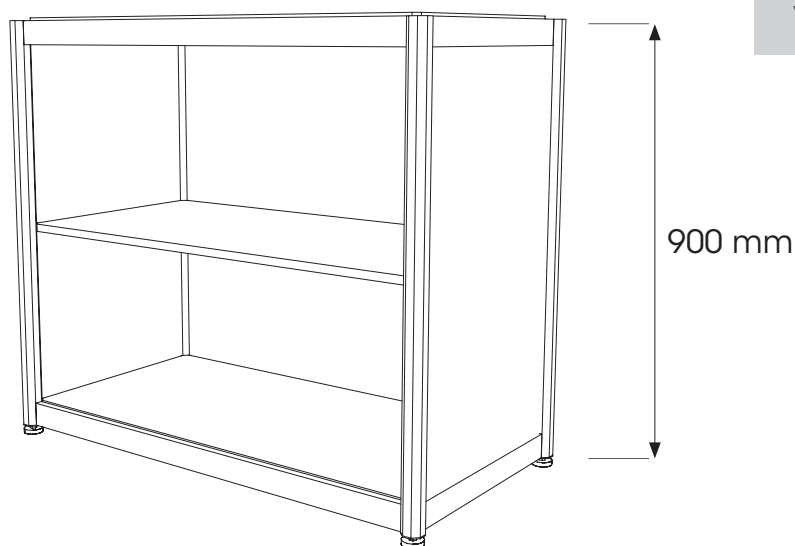

835 x 1970 mm

Außschnitt

160 x 1560 mm

Infotheke | Höhe 90 cm
Füllungen max. 4 mm

1.
Füllung: 467 x 792 mm
Sichtfläche: 455 x 780 mm

2.
Füllung: 962 x 792 mm
Sichtfläche: 950 x 780 mm

Infotheke | Höhe 108 cm
Füllungen max. 4 mm

1.
Füllung: 467 x 972 mm
Sichtfläche: 455 x 960 mm

2.
Füllung: 962 x 972 mm
Sichtfläche: 950 x 960 mm

Bartheke 1/4 Kreis | Höhe 108 cm

Füllungen max. 4 mm

- 1.**
Füllung: 467 x 792 mm
Sichtfläche: 455 x 780 mm
- 2.**
Füllung: 1530 x 792 mm
Sichtfläche: 1520 x 780 mm
- 3.**
Füllung: 1530 x 186 mm
Sichtfläche: 1520 x 180 mm

Bartheke | Höhe 108 cm
Füllungen max. 4 mm

1.
Füllung: 467 x 792 mm
Sichtfläche: 455 x 780 mm

2.
Füllung: 962 x 792 mm
Sichtfläche: 950 x 780 mm

3.
Füllung: 962 x 186 mm
Sichtfläche: 950 x 180 mm

Puro Bar | Höhe 110 cm

BT15

1.
Sichtfläche: 870 x 1020 mm

Puro Bar Light | Höhe 110 cm

BT15li

1.
Füllung: 1131 x 1025 mm
Sichtfläche: 1120 x 1020 mm

Puro PC | Höhe 110 cm
PC15

1.
Sichtfläche: 500 x 1100 mm

2.
Sichtfläche: 520 x 1020 mm