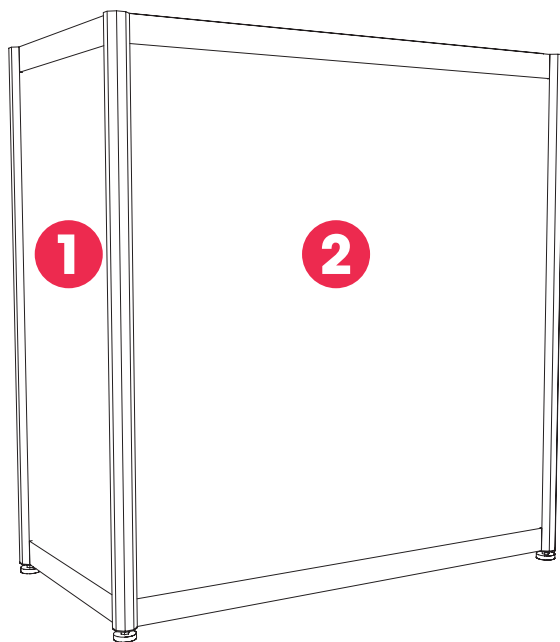

835 x 1970 mm

Außschnitt

160 x 1560 mm

Infotheke | Höhe 90 cm
Füllungen max. 4 mm

1.
Füllung: 467 x 792 mm
Sichtfläche: 455 x 780 mm

2.
Füllung: 962 x 792 mm
Sichtfläche: 950 x 780 mm

Infotheke | Höhe 108 cm
Füllungen max. 4 mm

1.
Füllung: 467 x 972 mm
Sichtfläche: 455 x 960 mm

2.
Füllung: 962 x 972 mm
Sichtfläche: 950 x 960 mm

Bartheke 1/4 Kreis | Höhe 108 cm

Füllungen max. 4 mm

- 1.**
Füllung: 467 x 792 mm
Sichtfläche: 455 x 780 mm
- 2.**
Füllung: 1530 x 792 mm
Sichtfläche: 1520 x 780 mm
- 3.**
Füllung: 1530 x 186 mm
Sichtfläche: 1520 x 180 mm

Bartheke | Höhe 108 cm
Füllungen max. 4 mm

1.
Füllung: 467 x 792 mm
Sichtfläche: 455 x 780 mm

2.
Füllung: 962 x 792 mm
Sichtfläche: 950 x 780 mm

3.
Füllung: 962 x 186 mm
Sichtfläche: 950 x 180 mm

Puro Bar | Höhe 110 cm

Puro Sideboard | Höhe 100 cm

SB15

1.
Sichtfläche: 500 x 1000 mm

2.
Sichtfläche: 870 x 920 mm

Puro Glas | Höhe 1000 cm
TV15

- 1.**
Sichtfläche: 500 x 1000 mm
- 2.**
Sichtfläche: 873 x 717 mm