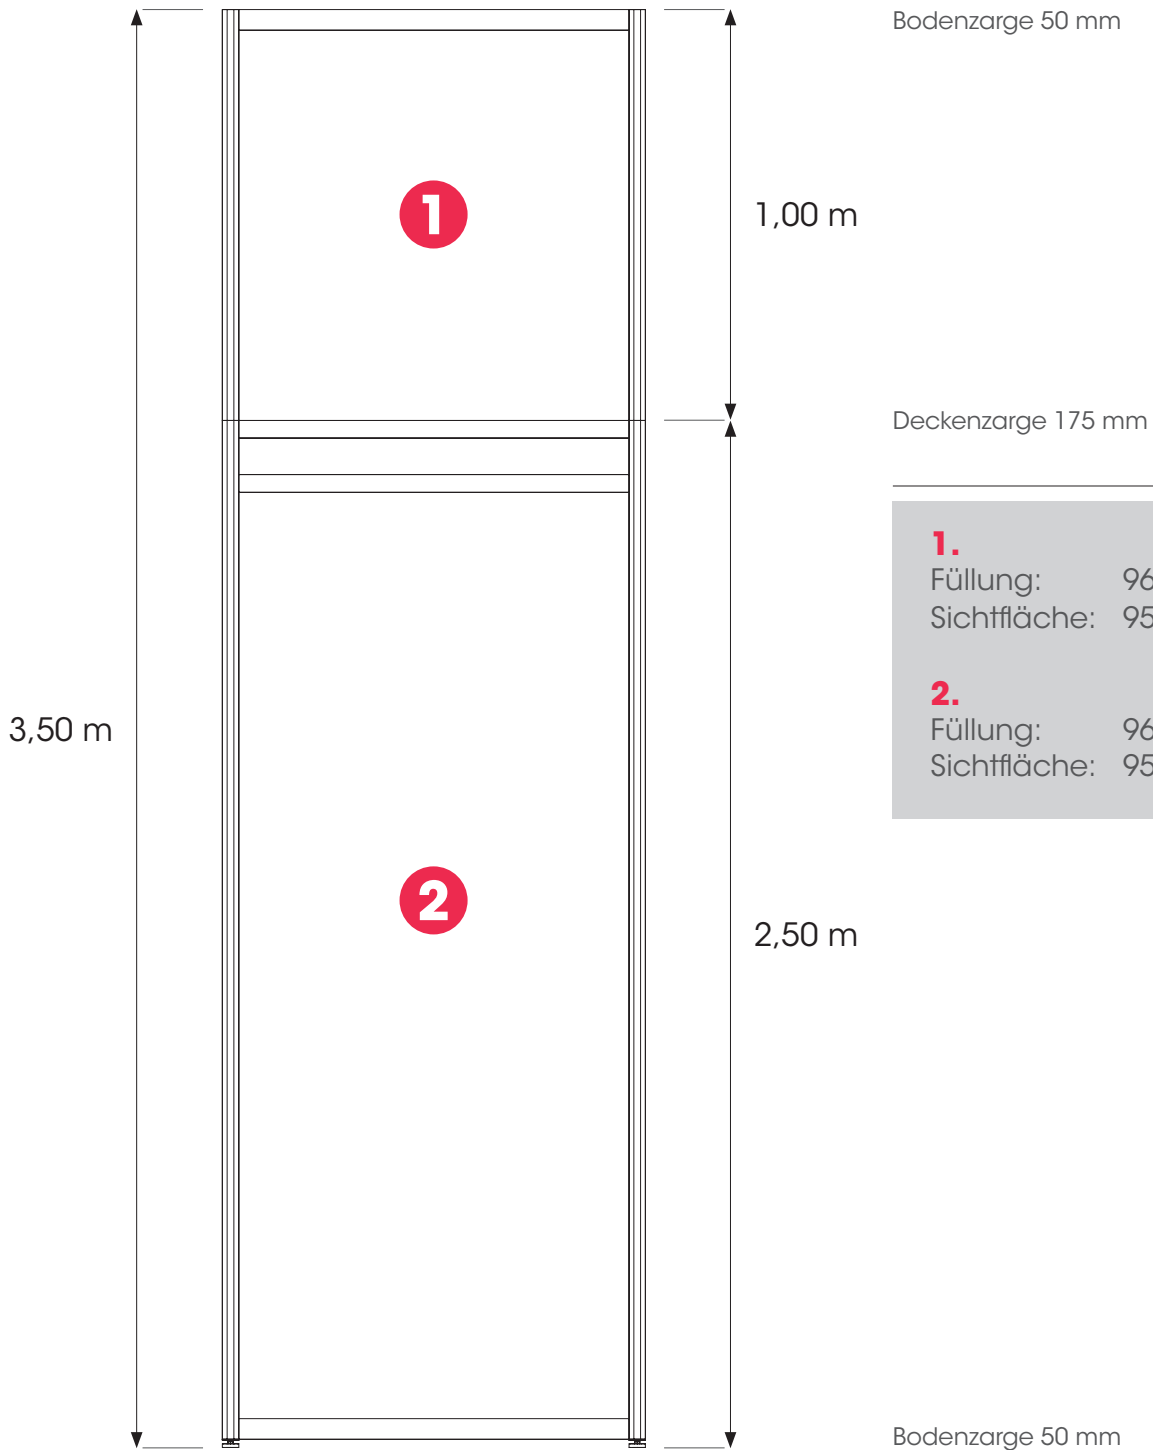

Octanormwand | Breite 950 mm
Füllungen max. 4 mm

Maßangaben