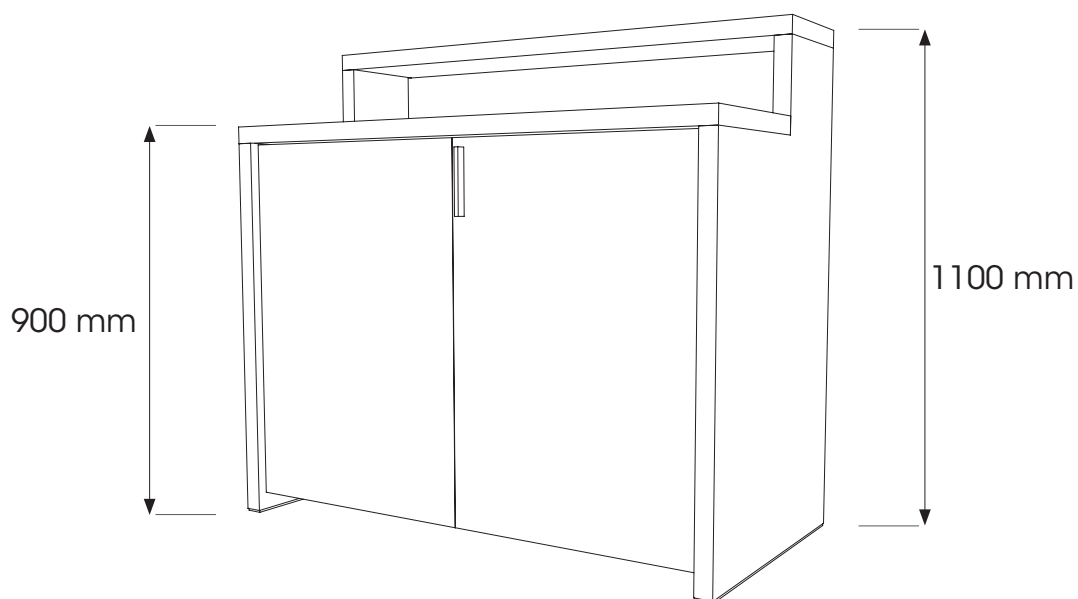

1.
Füllung: 467 x 972 mm
Sichtfläche: 455 x 960 mm

2.
Füllung: 962 x 972 mm
Sichtfläche: 950 x 960 mm

Bartheke 1/4 Kreis | Höhe 108 cm

Füllungen max. 4 mm

- 1.**
Füllung: 467 x 792 mm
Sichtfläche: 455 x 780 mm
- 2.**
Füllung: 1530 x 792 mm
Sichtfläche: 1520 x 780 mm
- 3.**
Füllung: 1530 x 186 mm
Sichtfläche: 1520 x 180 mm

Bartheke | Höhe 108 cm
Füllungen max. 4 mm

1.
Füllung: 467 x 792 mm
Sichtfläche: 455 x 780 mm

2.
Füllung: 962 x 792 mm
Sichtfläche: 950 x 780 mm

3.
Füllung: 962 x 186 mm
Sichtfläche: 950 x 180 mm

Puro Bar | Höhe 110 cm

BT15

1.
Sichtfläche: 870 x 1020 mm

Puro Bar Light | Höhe 110 cm

BT15li

1.
Füllung: 1131 x 1025 mm
Sichtfläche: 1120 x 1020 mm

Puro PC | Höhe 110 cm
PC15

1.
Sichtfläche: 500 x 1100 mm

2.
Sichtfläche: 520 x 1020 mm

Puro Sideboard | Höhe 100 cm

SB15

1.
Sichtfläche: 500 x 1000 mm

2.
Sichtfläche: 870 x 920 mm

Puro Glas | Höhe 1000 cm
TV15

- 1.**
Sichtfläche: 500 x 1000 mm
- 2.**
Sichtfläche: 873 x 717 mm