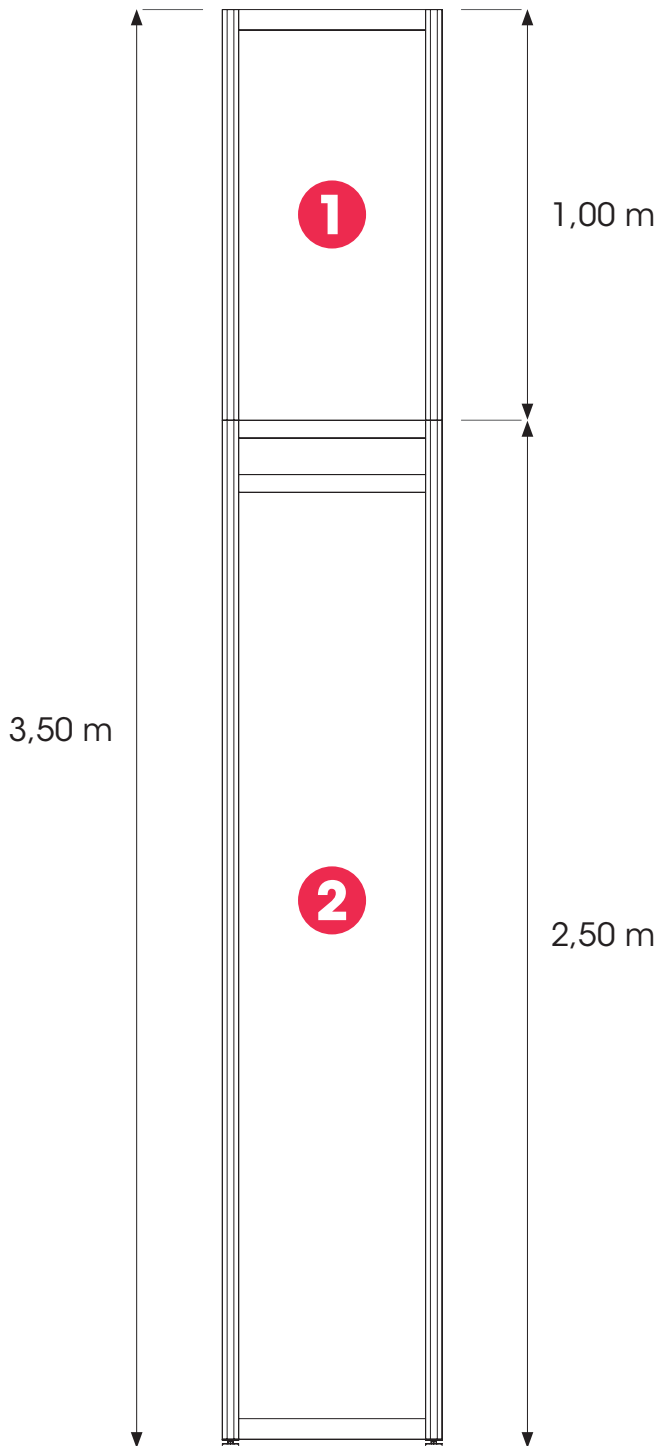

INHALTSVERZEICHNIS

1. SYSTEMWAND

2. SYSTEMTHEKE

3. MIETMÖBEL

Octanormwand | Breite 455 mm
Füllungen max. 4 mm

Bodenzarge 50 mm

Deckenzarge 175 mm

- 1.**
Füllung: 467 x 962 mm
Sichtfläche: 455 x 950 mm
- 2.**
Füllung: 467 x 2267 mm
Sichtfläche: 455 x 2255 mm

Bodenzarge 50 mm

Octanormwand | Breite 660 mm
Füllungen max. 4 mm

Bodenzarge 50 mm

Deckenzarge 175 mm

- | | | |
|-----------|--------------|---------------|
| 1. | Füllung: | 672 x 962 mm |
| | Sichtfläche: | 660 x 950 mm |
| 2. | Füllung: | 672 x 2267 mm |
| | Sichtfläche: | 660 x 2255 mm |

835 x 1970 mm

Außschnitt

160 x 1560 mm

Infotheke | Höhe 90 cm
Füllungen max. 4 mm

1.
Füllung: 467 x 792 mm
Sichtfläche: 455 x 780 mm

2.
Füllung: 962 x 792 mm
Sichtfläche: 950 x 780 mm

Infotheke | Höhe 108 cm
Füllungen max. 4 mm

Puro Sideboard | Höhe 100 cm

SB15

1.
Sichtfläche: 500 x 1000 mm

2.
Sichtfläche: 870 x 920 mm

Puro Glas | Höhe 1000 cm
TV15

- 1.**
Sichtfläche: 500 x 1000 mm
- 2.**
Sichtfläche: 873 x 717 mm