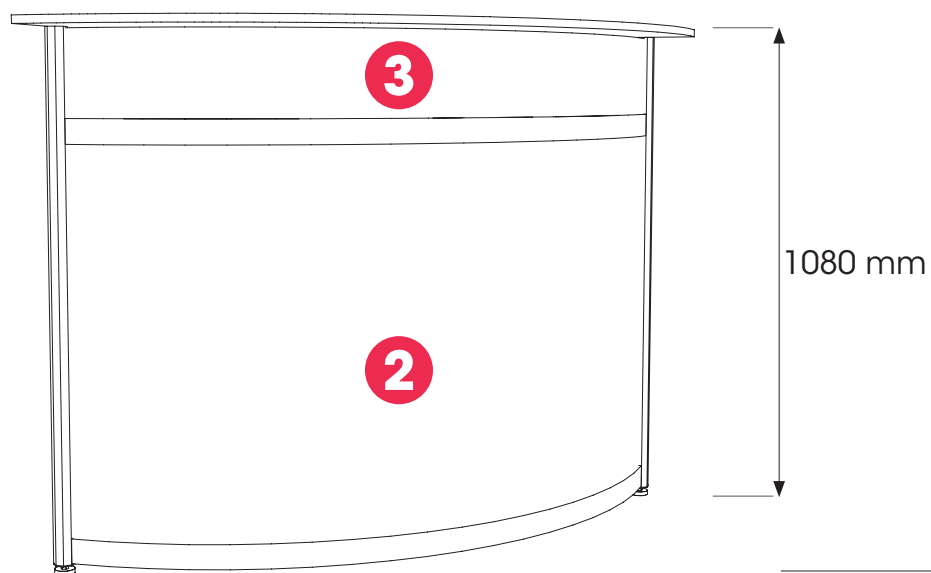

835 x 1970 mm

Außschnitt

160 x 1560 mm

Infotheke | Höhe 90 cm
Füllungen max. 4 mm

1.
Füllung: 467 x 792 mm
Sichtfläche: 455 x 780 mm

2.
Füllung: 962 x 792 mm
Sichtfläche: 950 x 780 mm

Infotheke | Höhe 108 cm
Füllungen max. 4 mm

1.
Füllung: 467 x 972 mm
Sichtfläche: 455 x 960 mm

2.
Füllung: 962 x 972 mm
Sichtfläche: 950 x 960 mm

Bartheke 1/4 Kreis | Höhe 108 cm

Füllungen max. 4 mm

- 1.**
Füllung: 467 x 792 mm
Sichtfläche: 455 x 780 mm
- 2.**
Füllung: 1530 x 792 mm
Sichtfläche: 1520 x 780 mm
- 3.**
Füllung: 1530 x 186 mm
Sichtfläche: 1520 x 180 mm

Bartheke | Höhe 108 cm
Füllungen max. 4 mm

1.
Füllung: 467 x 792 mm
Sichtfläche: 455 x 780 mm

2.
Füllung: 962 x 792 mm
Sichtfläche: 950 x 780 mm

3.
Füllung: 962 x 186 mm
Sichtfläche: 950 x 180 mm

Puro Bar | Höhe 110 cm

Puro Sideboard | Höhe 100 cm

SB15

1.
Sichtfläche: 500 x 1000 mm

2.
Sichtfläche: 870 x 920 mm

Puro Glas | Höhe 1000 cm
TV15

- 1.**
Sichtfläche: 500 x 1000 mm
- 2.**
Sichtfläche: 873 x 717 mm