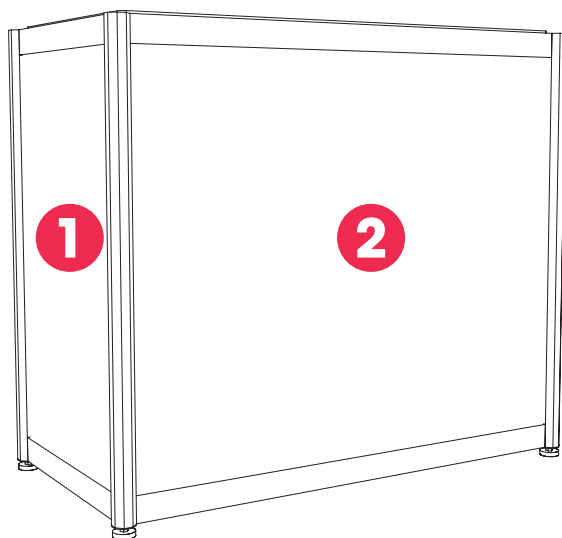

Infotheke | Höhe 90 cm
Füllungen max. 4 mm