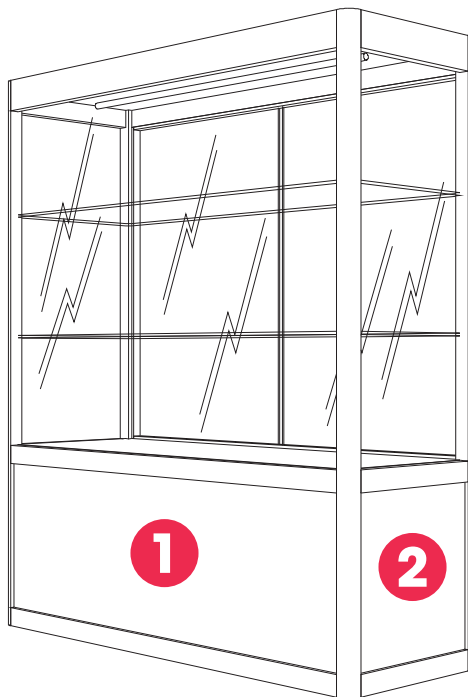

# Maxima Bar Corner

Art-Nr.1305

**1.**  
Sichtfläche: 600 x 770 mm  
visual size: 600 x 770 mm

# Classico Sideboard

Art-Nr.1382

**1.**  
Sichtfläche: 907 x 840 mm  
visual size: 9007 x 840 mm

**2.**  
Sichtfläche: 406 x 840 mm  
visual size: 406 x 840 mm

# Classico Sideboard Corner

Art-Nr.1338

**1.**  
Sichtfläche: 406 x 840 mm  
visual size: 406 x 840 mm

# Gigante Cab 154

Art-Nr.1499

**1.**  
Sichtfläche: 1455 x 480 mm  
visual size: 1455 x 480 mm

**2.**  
Sichtfläche: 465 x 480 mm  
visual size: 465 x 480 mm