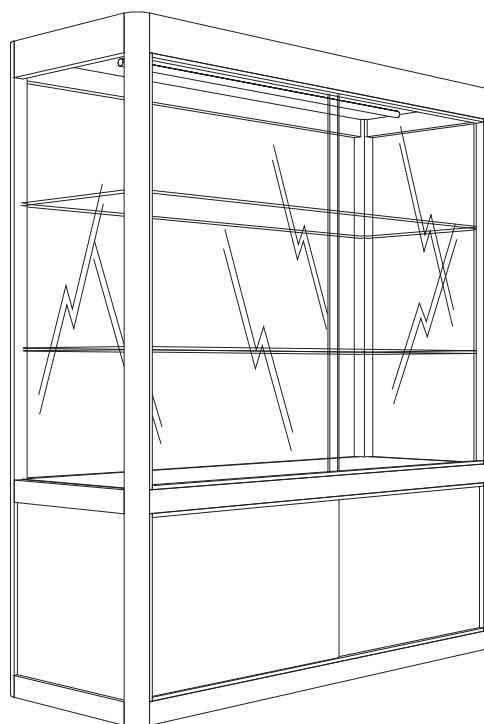

1.
Sichtfläche: 1455 x 480 mm
visual size: 1455 x 480 mm

2.
Sichtfläche: 465 x 480 mm
visual size: 465 x 480 mm