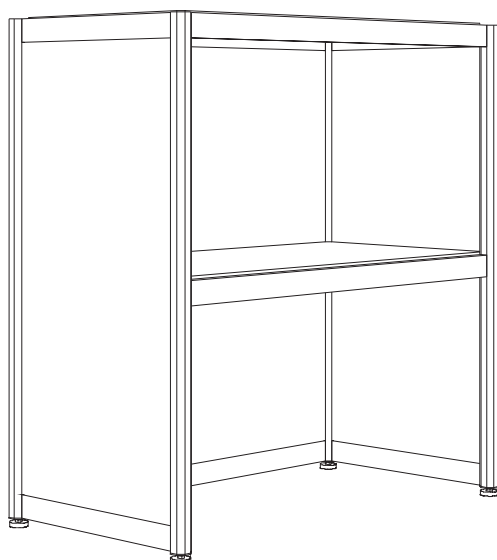

- 1.**  
Sichtfläche: 950 x 950 mm  
visual size: 950 x 950 mm
- 2.**  
Sichtfläche: 950 x 2255 mm  
visual size: 950 x 2255 mm

## Türe mit Sichtfenster

Door with window

**Außenmaß** | outside  
860 x 1985 mm

**Innenmaß** | inside  
835 x 1970 mm

**Ausschnitt** | window  
160 x 1560 mm

# Octa Bartheke

Art-Nr. 1283

**1.**  
Sichtfläche: 950 x 960 mm  
visual size: 950 x 960 mm

**2.**  
Sichtfläche: 455 x 780 mm  
visual size: 455 x 780 mm