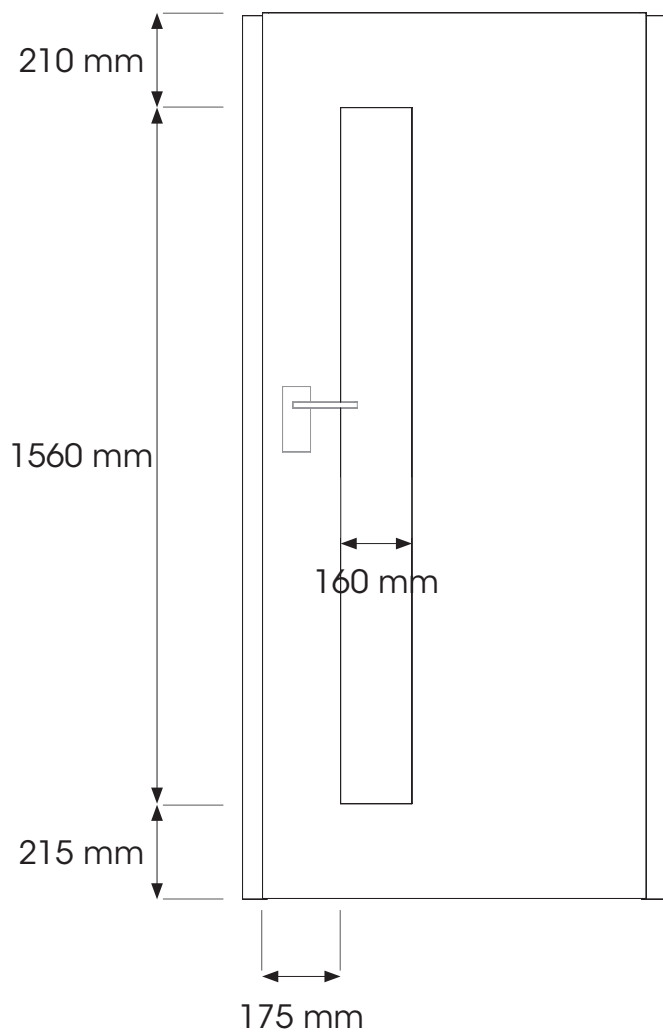

# INHALTSVERZEICHNIS

---

- 1. SYSTEMWAND** | Systemwall
- 2. THEKEN** | Counters
- 3. VITRINEN** | Showcases

**Octanorm Wand** | Breite 455 mm  
Octanorm wall | width 455 mm

- 1.**  
Sichtfläche: 455 x 950 mm  
visual size: 455 x 950 mm
- 2.**  
Sichtfläche: 455 x 2255 mm  
visual size: 455 x 2255 mm

**Octanorm Wand** | Breite 660 mm  
Octanorm wall | width 660 mm

- 1.**  
Sichtfläche: 660 x 950 mm  
visual size: 660 x 950 mm
- 2.**  
Sichtfläche: 660 x 2255 mm  
visual size: 660 x 2255 mm

**Octanorm Wand** | Breite 950 mm  
Octanorm wall | width 950 mm

- 1.**  
Sichtfläche: 950 x 950 mm  
visual size: 950 x 950 mm
- 2.**  
Sichtfläche: 950 x 2255 mm  
visual size: 950 x 2255 mm

## Türe mit Sichtfenster

Door with window

**Außenmaß** | outside  
860 x 1985 mm

**Innenmaß** | inside  
835 x 1970 mm

**Ausschnitt** | window  
160 x 1560 mm