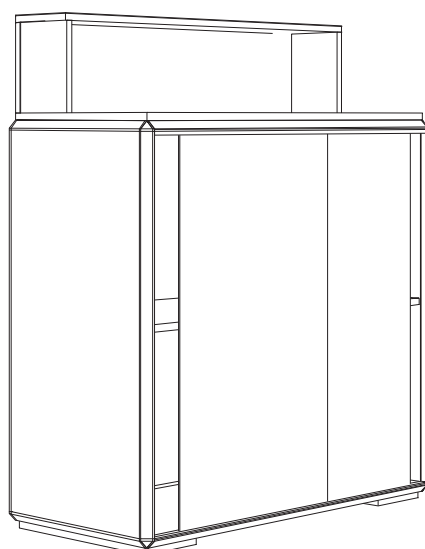

# Octa Round

Art-Nr.1288

**1.**  
Sichtfläche: 1063 x 960 mm  
visual size: 1063 x 960 mm

**2.**  
Sichtfläche: 455 x 780 mm  
visual size: 455 x 780 mm

# Classico Bar

Art-Nr.1319

**1.**  
Sichtfläche: 907 x 840 mm  
visual size: 907 x 840 mm

**2.**  
Sichtfläche: 406 x 840 mm  
visual size: 406 x 840 mm

# Classico Bar Corner

Art-Nr.1320

**1.**

Sichtfläche: 406 x 840 mm

visual size: 406 x 840 mm

# Maxima Bar

Art-Nr.1317

**1.**  
Sichtfläche: 1000 x 770 mm  
visual size: 1000 x 770 mm