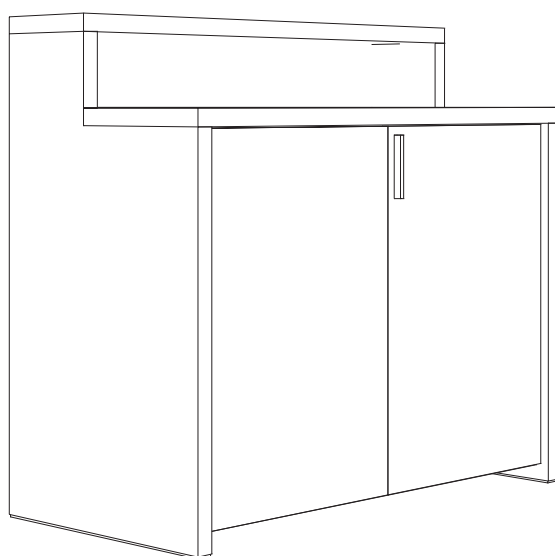

# Octa Bartheke

Art-Nr. 1283

**1.**  
Sichtfläche: 950 x 960 mm  
visual size: 950 x 960 mm

**2.**  
Sichtfläche: 455 x 780 mm  
visual size: 455 x 780 mm

# Puro Bar

Art-Nr. 1324

**1.**  
Sichtfläche: 875 x 1020 mm  
visual size: 875 x 1020 mm

# Puro Bar Light

Art-Nr. 1325

**1.**  
Sichtfläche: 1125 x 990 mm  
visual size: 1125 x 990 mm