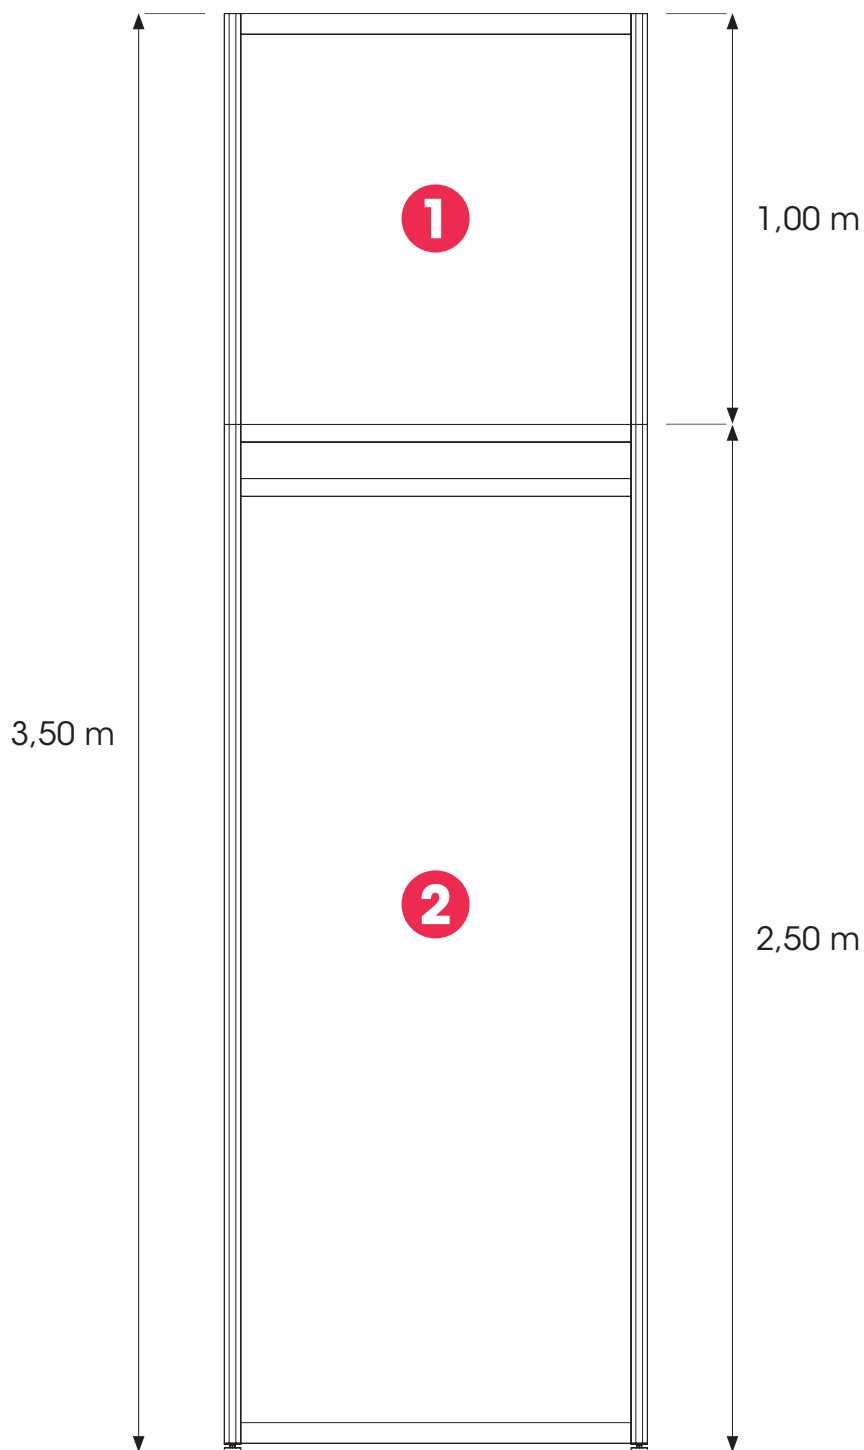

# INHALTSVERZEICHNIS

---

- 1. SYSTEMWAND** | Systemwall
- 2. THEKEN** | Counters
- 3. VITRINEN** | Showcases

**Octanorm Wand** | Breite 455 mm  
Octanorm wall | width 455 mm

- 1.**  
Sichtfläche: 455 x 950 mm  
visual size: 455 x 950 mm
- 2.**  
Sichtfläche: 455 x 2255 mm  
visual size: 455 x 2255 mm

**Octanorm Wand** | Breite 660 mm  
Octanorm wall | width 660 mm

- 1.**  
Sichtfläche: 660 x 950 mm  
visual size: 660 x 950 mm
- 2.**  
Sichtfläche: 660 x 2255 mm  
visual size: 660 x 2255 mm

**Octanorm Wand** | Breite 950 mm  
Octanorm wall | width 950 mm

- 1.**  
Sichtfläche: 950 x 950 mm  
visual size: 950 x 950 mm
- 2.**  
Sichtfläche: 950 x 2255 mm  
visual size: 950 x 2255 mm

## Türe mit Sichtfenster

Door with window

**Außenmaß** | outside  
860 x 1985 mm

**Innenmaß** | inside  
835 x 1970 mm

**Ausschnitt** | window  
160 x 1560 mm