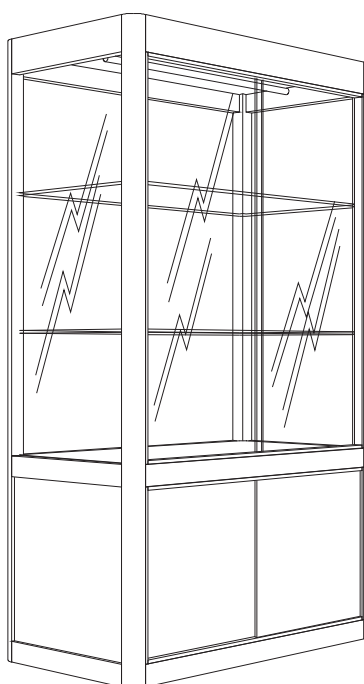

# Classico Sideboard

Art-Nr.1382

**1.**  
Sichtfläche: 907 x 840 mm  
visual size: 9007 x 840 mm

**2.**  
Sichtfläche: 406 x 840 mm  
visual size: 406 x 840 mm

# Classico Sideboard Corner

Art-Nr.1338

**1.**  
Sichtfläche: 406 x 840 mm  
visual size: 406 x 840 mm

# Gigante Cab 154

Art-Nr.1499

**1.**  
Sichtfläche: 1455 x 480 mm  
visual size: 1455 x 480 mm

**2.**  
Sichtfläche: 465 x 480 mm  
visual size: 465 x 480 mm

# Gigante Cab 105

Art-Nr.1497

**1.**  
Sichtfläche: 960 x 480 mm  
visual size: 960 x 480 mm

**2.**  
Sichtfläche: 465 x 480 mm  
visual size: 465 x 480 mm