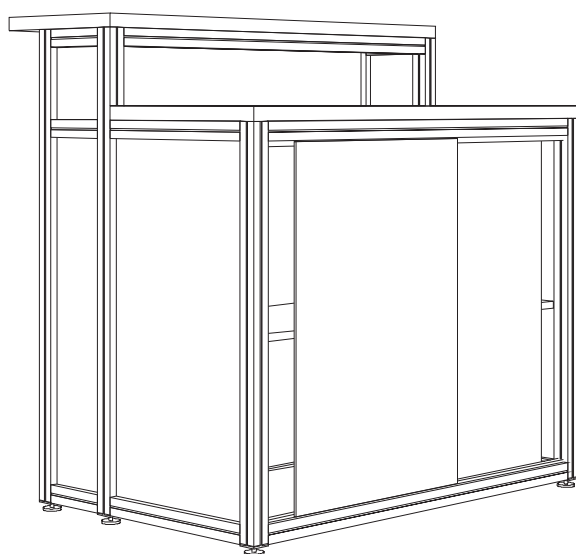

# Classico Bar Corner

Art-Nr.1320

**1.**

Sichtfläche: 406 x 840 mm

visual size: 406 x 840 mm

# Maxima Bar

Art-Nr.1317

**1.**  
Sichtfläche: 1000 x 770 mm  
visual size: 1000 x 770 mm

# Maxima Bar Corner

Art-Nr.1305

**1.**  
Sichtfläche: 600 x 770 mm  
visual size: 600 x 770 mm