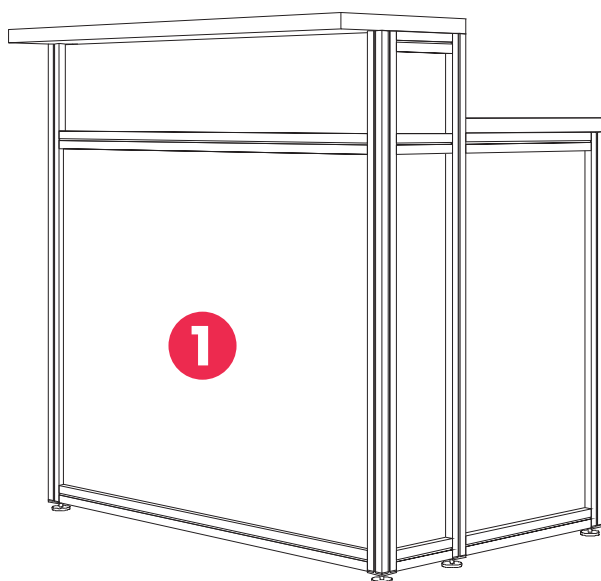

# Classico Bar Corner

Art-Nr.1320

**1.**

Sichtfläche: 406 x 840 mm

visual size: 406 x 840 mm

# Maxima Bar

Art-Nr.1317

**1.**  
Sichtfläche: 1000 x 770 mm  
visual size: 1000 x 770 mm

# Maxima Bar Corner

Art-Nr.1305

**1.**  
Sichtfläche: 600 x 770 mm  
visual size: 600 x 770 mm