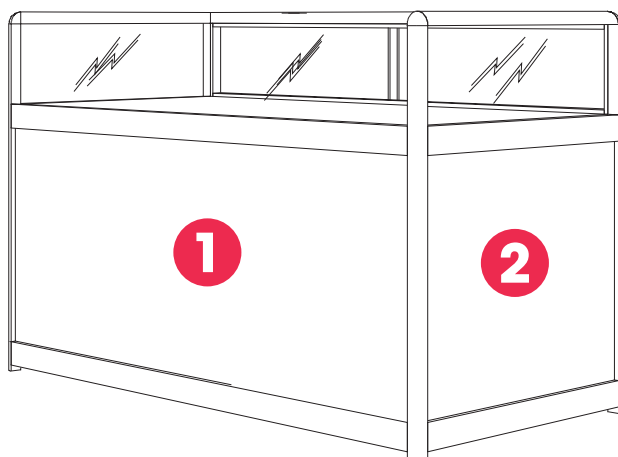

# Vitreo Cab 102

Art-Nr.1505

**1.**  
Sichtfläche: 960 x 541 mm  
visual size: 960 x 541 mm

**2.**  
Sichtfläche: 465 x 541 mm  
visual size: 465 x 541 mm

# Vitreo Cab 145

Art-Nr.1508

**1.**  
Sichtfläche: 1385 x 536 mm  
visual size: 1385 x 536 mm

**2.**  
Sichtfläche: 640 x 536 mm  
visual size: 640 x 536 mm