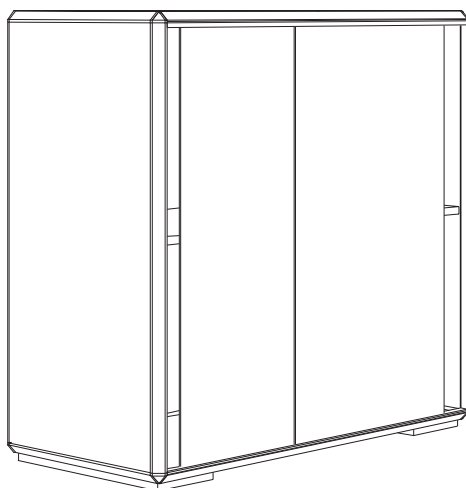

# Maxima Bar Corner

Art-Nr.1305

**1.**  
Sichtfläche: 600 x 770 mm  
visual size: 600 x 770 mm

# Maxima Info

Art-Nr.1359

**1.**  
Sichtfläche: 1000 x 770 mm  
visual size: 1000 x 770 mm

# Classico Sideboard

Art-Nr.1382

**1.**  
Sichtfläche: 907 x 840 mm  
visual size: 9007 x 840 mm

**2.**  
Sichtfläche: 406 x 840 mm  
visual size: 406 x 840 mm

# Classico Sideboard Corner

Art-Nr.1338

**1.**  
Sichtfläche: 406 x 840 mm  
visual size: 406 x 840 mm