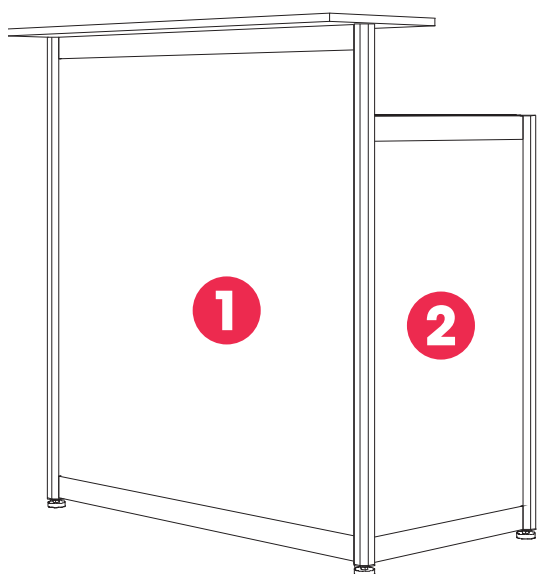

## Türe mit Sichtfenster

Door with window

**Außenmaß** | outside  
860 x 1985 mm

**Innenmaß** | inside  
835 x 1970 mm

**Ausschnitt** | window  
160 x 1560 mm

# Octa Info 108

Art-Nr. 1366

**1.**  
Sichtfläche: 950 x 960 mm  
visual size: 950 x 960 mm

**2.**  
Sichtfläche: 455 x 960 mm  
visual size: 455 x 960 mm

# Octa Bartheke

Art-Nr. 1283

**1.**  
Sichtfläche: 950 x 960 mm  
visual size: 950 x 960 mm

**2.**  
Sichtfläche: 455 x 780 mm  
visual size: 455 x 780 mm

# Puro Bar

Art-Nr. 1324

**1.**  
Sichtfläche: 875 x 1020 mm  
visual size: 875 x 1020 mm