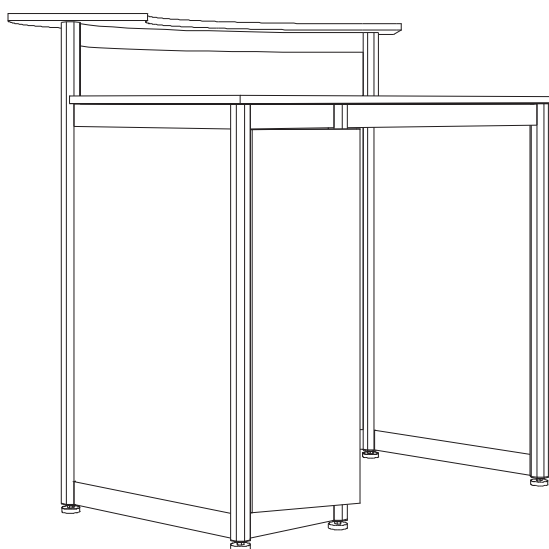

1.
Sichtfläche: 1063 x 960 mm
visual size: 1063 x 960 mm

2.
Sichtfläche: 455 x 780 mm
visual size: 455 x 780 mm