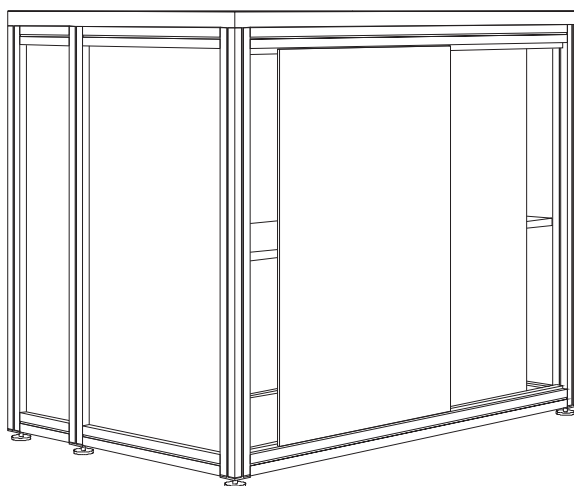

# Maxima Bar

Art-Nr.1317

**1.**  
Sichtfläche: 1000 x 770 mm  
visual size: 1000 x 770 mm

# Maxima Bar Corner

Art-Nr.1305

**1.**  
Sichtfläche: 600 x 770 mm  
visual size: 600 x 770 mm

# Classico Sideboard

Art-Nr.1382

**1.**  
Sichtfläche: 907 x 840 mm  
visual size: 9007 x 840 mm

**2.**  
Sichtfläche: 406 x 840 mm  
visual size: 406 x 840 mm