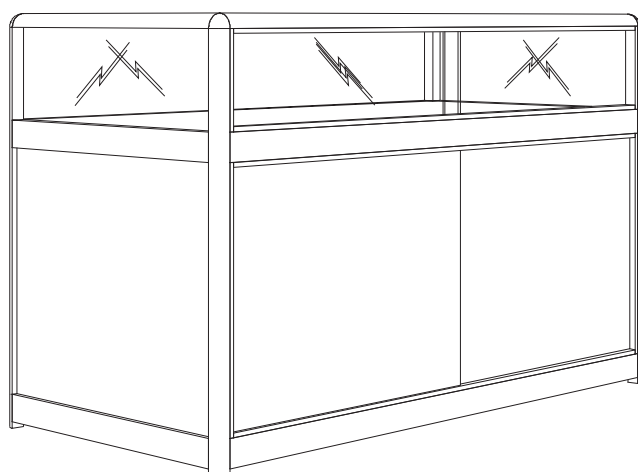

# Vitreo Cab 102

Art-Nr.1505

**1.**  
Sichtfläche: 960 x 541 mm  
visual size: 960 x 541 mm

**2.**  
Sichtfläche: 465 x 541 mm  
visual size: 465 x 541 mm

# Vitreo Cab 145

Art-Nr.1508

**1.**  
Sichtfläche: 1385 x 536 mm  
visual size: 1385 x 536 mm

**2.**  
Sichtfläche: 640 x 536 mm  
visual size: 640 x 536 mm