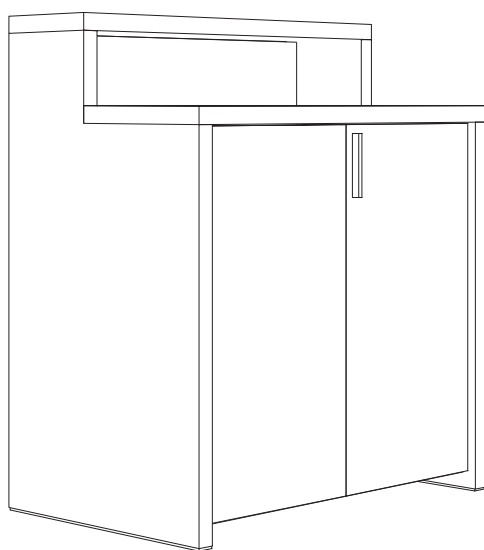

# Octa Bartheke

Art-Nr. 1283

**1.**  
Sichtfläche: 950 x 960 mm  
visual size: 950 x 960 mm

**2.**  
Sichtfläche: 455 x 780 mm  
visual size: 455 x 780 mm

# Puro Bar

Art-Nr. 1324

**1.**  
Sichtfläche: 875 x 1020 mm  
visual size: 875 x 1020 mm