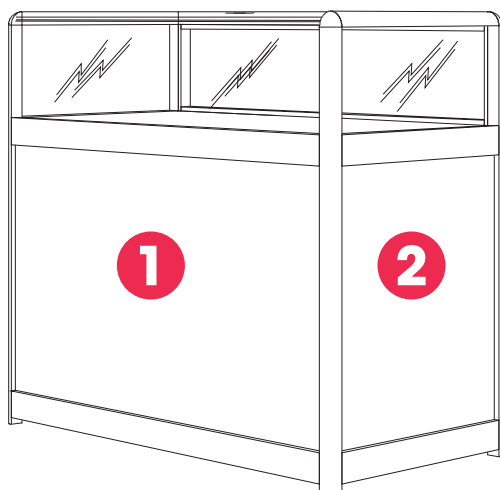

# Gigante Cab 105

Art-Nr.1497

**1.**  
Sichtfläche: 960 x 480 mm  
visual size: 960 x 480 mm

**2.**  
Sichtfläche: 465 x 480 mm  
visual size: 465 x 480 mm

# Vitreo Cab 102

Art-Nr.1505

**1.**  
Sichtfläche: 960 x 541 mm  
visual size: 960 x 541 mm

**2.**  
Sichtfläche: 465 x 541 mm  
visual size: 465 x 541 mm