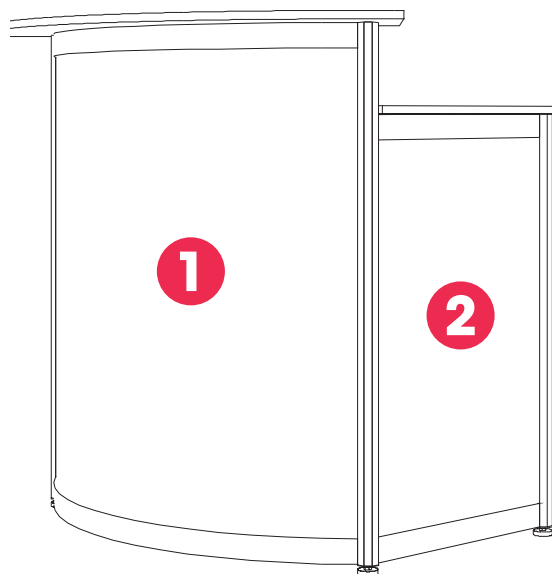

# Puro Sideboard

Art-Nr. 1383

**1.**  
Sichtfläche: 875 x 925 mm  
visual size: 875 x 925 mm

**2.**  
Sichtfläche: 445 x 957 mm  
visual size: 445 x 957 mm

# Puro Glas Light

Art-Nr.1514

**1.**  
Sichtfläche: 873 x 717 mm  
visual size: 873 x 717 mm

**2.**  
Sichtfläche: 500 x 1000 mm  
visual size: 500 x 1000 mm

# Puro Counter

Art-Nr.1388

**1.**  
Sichtfläche: 876 x 1020 mm  
visual size: 876 x 1020 mm

**2.**  
Sichtfläche: 497 x 1060 mm  
visual size: 497 x 1060 mm

# Octa Round

Art-Nr.1288

**1.**  
Sichtfläche: 1063 x 960 mm  
visual size: 1063 x 960 mm

**2.**  
Sichtfläche: 455 x 780 mm  
visual size: 455 x 780 mm