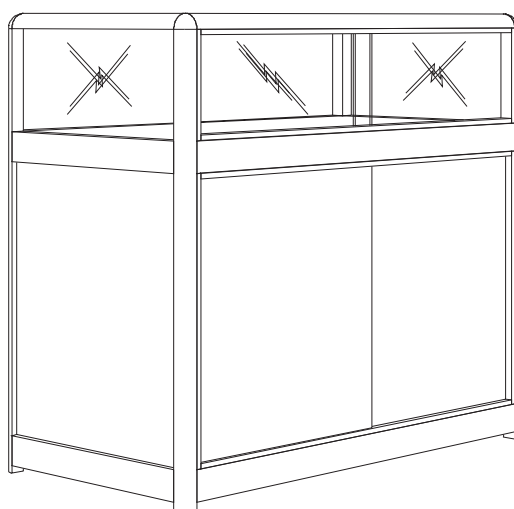

# Gigante Cab 105

Art-Nr.1497

**1.**  
Sichtfläche: 960 x 480 mm  
visual size: 960 x 480 mm

**2.**  
Sichtfläche: 465 x 480 mm  
visual size: 465 x 480 mm

# Vitreo Cab 102

Art-Nr.1505

**1.**  
Sichtfläche: 960 x 541 mm  
visual size: 960 x 541 mm

**2.**  
Sichtfläche: 465 x 541 mm  
visual size: 465 x 541 mm