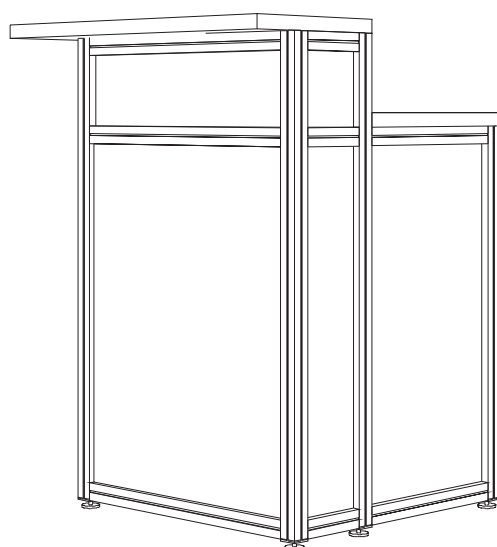

# Classico Bar Corner

Art-Nr.1320

**1.**

Sichtfläche: 406 x 840 mm

visual size: 406 x 840 mm

# Maxima Bar

Art-Nr.1317

**1.**  
Sichtfläche: 1000 x 770 mm  
visual size: 1000 x 770 mm

# Maxima Bar Corner

Art-Nr.1305

**1.**  
Sichtfläche: 600 x 770 mm  
visual size: 600 x 770 mm

# Maxima Info

Art-Nr.1359

**1.**  
Sichtfläche: 1000 x 770 mm  
visual size: 1000 x 770 mm