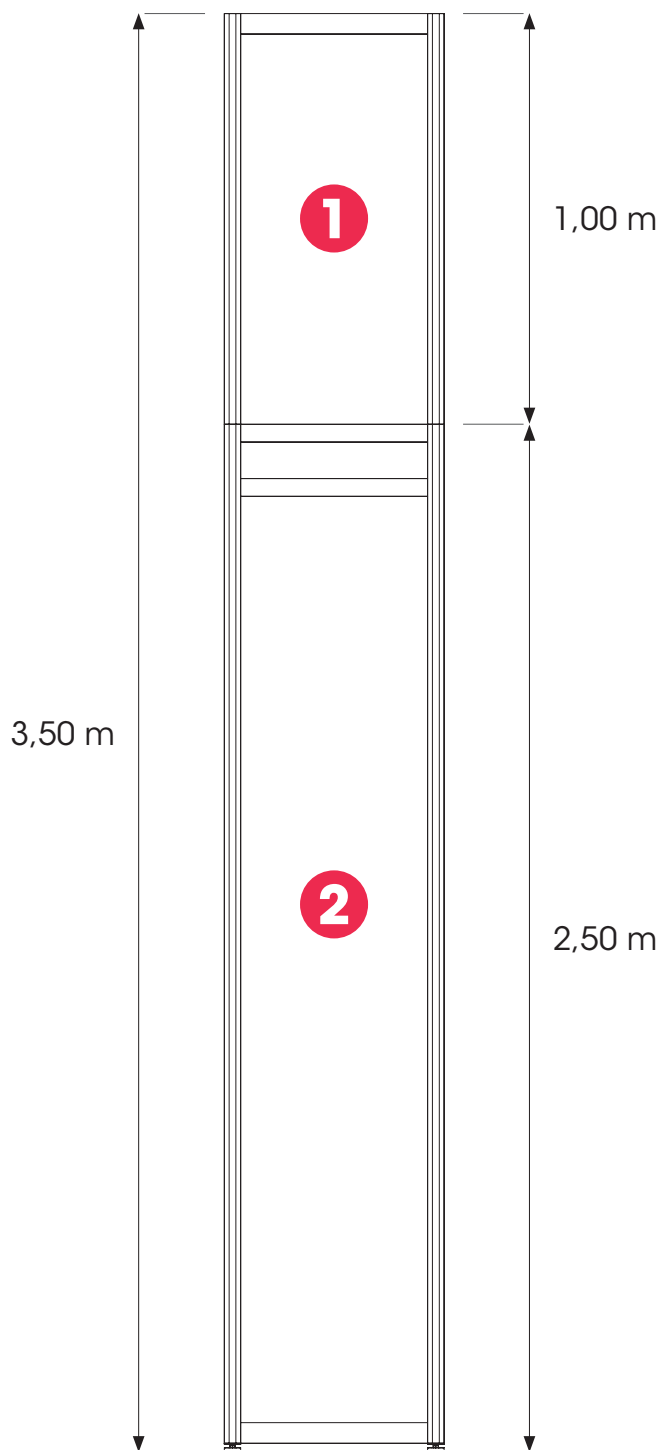

# INHALTSVERZEICHNIS

---

- 1. SYSTEMWAND** | Systemwall
- 2. THEKEN** | Counters
- 3. VITRINEN** | Showcases

**Octanorm Wand** | Breite 455 mm  
Octanorm wall | width 455 mm

- 1.**  
Sichtfläche: 455 x 950 mm  
visual size: 455 x 950 mm
- 2.**  
Sichtfläche: 455 x 2255 mm  
visual size: 455 x 2255 mm

**Octanorm Wand** | Breite 660 mm  
Octanorm wall | width 660 mm

- 1.**  
Sichtfläche: 660 x 950 mm  
visual size: 660 x 950 mm
- 2.**  
Sichtfläche: 660 x 2255 mm  
visual size: 660 x 2255 mm

**Octanorm Wand** | Breite 950 mm  
Octanorm wall | width 950 mm

- 1.**  
Sichtfläche: 950 x 950 mm  
visual size: 950 x 950 mm
- 2.**  
Sichtfläche: 950 x 2255 mm  
visual size: 950 x 2255 mm

## Türe mit Sichtfenster

Door with window

**Außenmaß** | outside  
860 x 1985 mm

**Innenmaß** | inside  
835 x 1970 mm

**Ausschnitt** | window  
160 x 1560 mm