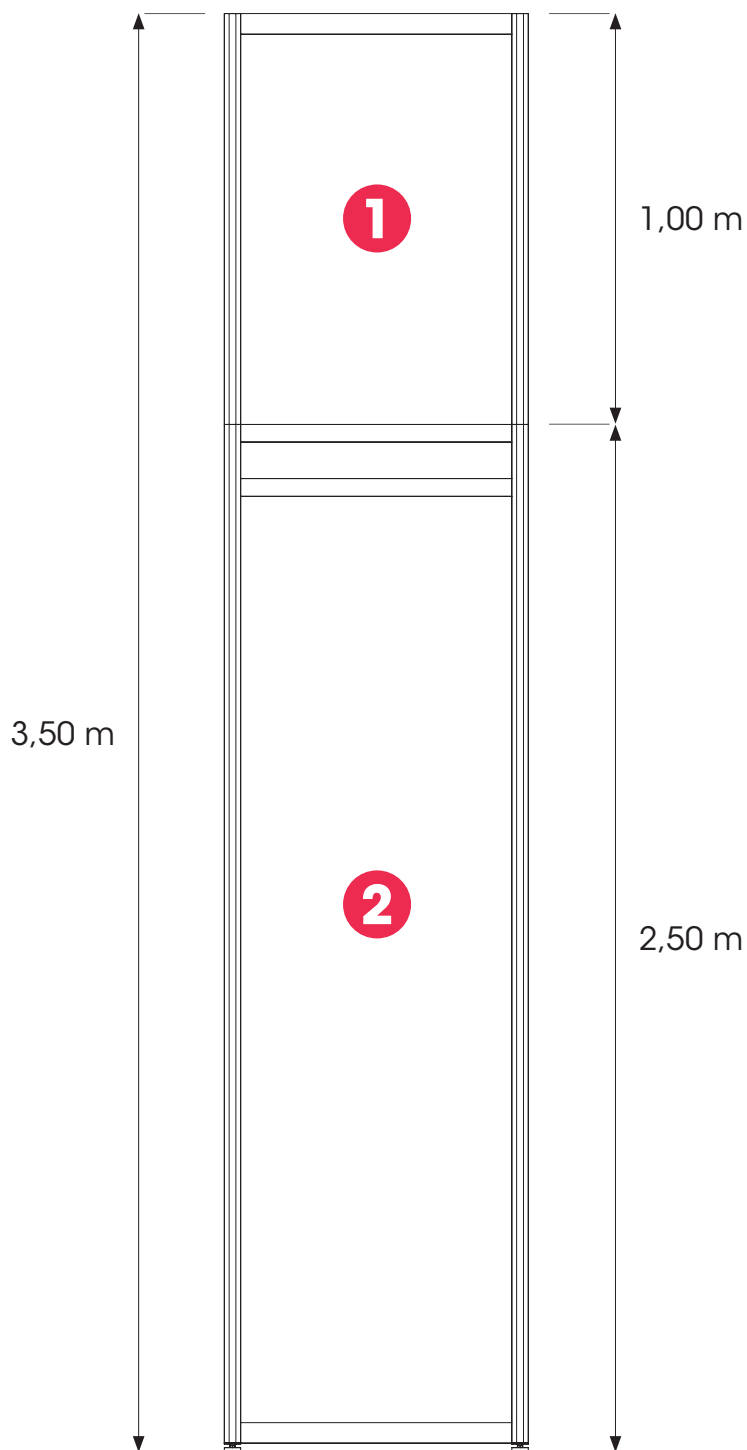

# INHALTSVERZEICHNIS

---

- 1. SYSTEMWAND** | Systemwall
- 2. THEKEN** | Counters
- 3. VITRINEN** | Showcases

**Octanorm Wand** | Breite 455 mm  
Octanorm wall | width 455 mm

- 1.**  
Sichtfläche: 455 x 950 mm  
visual size: 455 x 950 mm
- 2.**  
Sichtfläche: 455 x 2255 mm  
visual size: 455 x 2255 mm

**Octanorm Wand** | Breite 660 mm  
Octanorm wall | width 660 mm

- 1.**  
Sichtfläche: 660 x 950 mm  
visual size: 660 x 950 mm
- 2.**  
Sichtfläche: 660 x 2255 mm  
visual size: 660 x 2255 mm

**Octanorm Wand** | Breite 950 mm  
Octanorm wall | width 950 mm

- 1.**  
Sichtfläche: 950 x 950 mm  
visual size: 950 x 950 mm
- 2.**  
Sichtfläche: 950 x 2255 mm  
visual size: 950 x 2255 mm

## Türe mit Sichtfenster

Door with window

**Außenmaß** | outside  
860 x 1985 mm

**Innenmaß** | inside  
835 x 1970 mm

**Ausschnitt** | window  
160 x 1560 mm